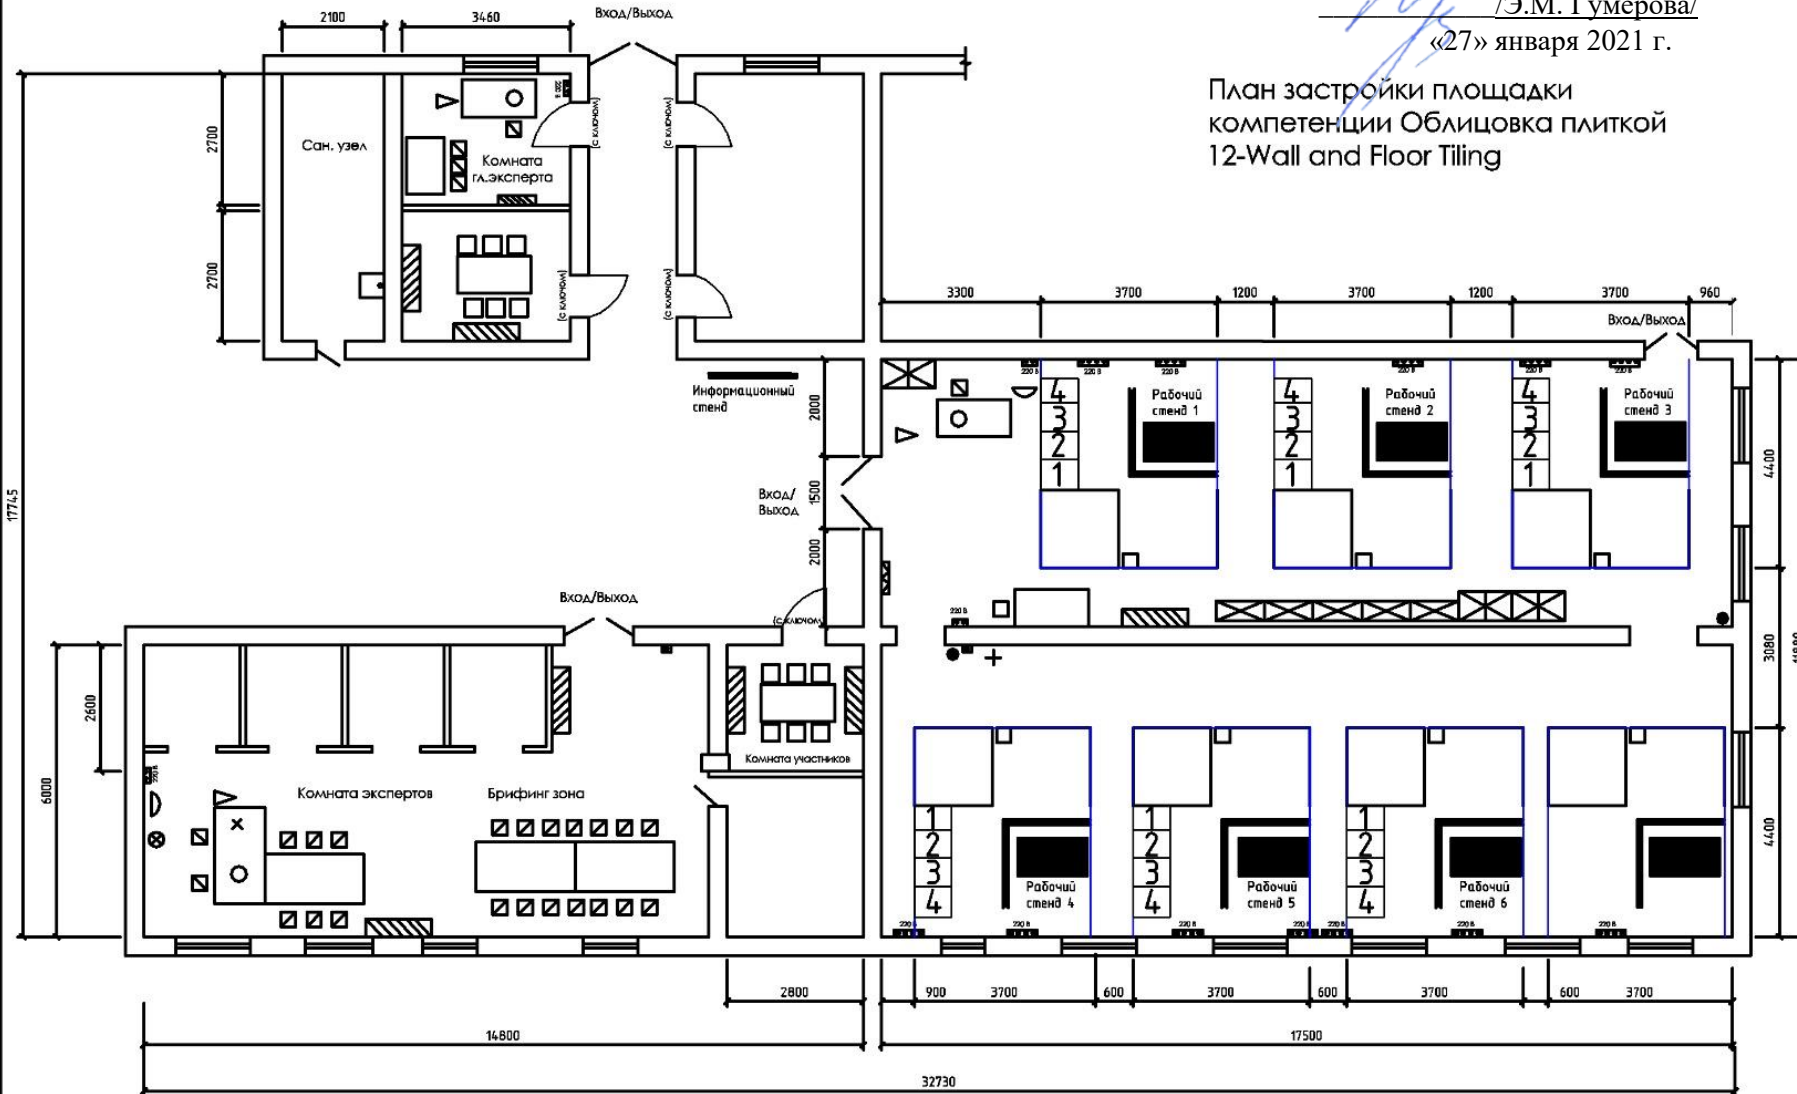

СОГЛАСОВАНО

Менеджер компетенции

*Э.М. Гумерова*

«27» января 2021 г.

План застройки площадки  
компетенции Облицовка плиткой  
12-Wall and Floor Tiling

-  Рабочий стенд (1800\*1800\*2000 под 490°)
-  Стол рабочий (1600\*1600)
-  Аптечка
-  Огнетушитель
-  Розетка 220В, 25Кв
-  1 Лобзик эл. Gemini Taurus 3
-  2 Станок шлифовочный JSG-64 JET
-  3 Водопылесос Metabo ASA 25 LPC
-  4 Станок эл. Helmut FS 200H
-  Проектор
-  Стул
-  Кулер
-  МФУ
-  Компьютер
-  Табурет
-  Вешалка металлическая
-  Мойка
-  Экран
-  Магнитно-маркерная доска
-  Шкаф инструментальный
-  Рабочая зона
-  Рабочий стенд
-  Информационный стенд